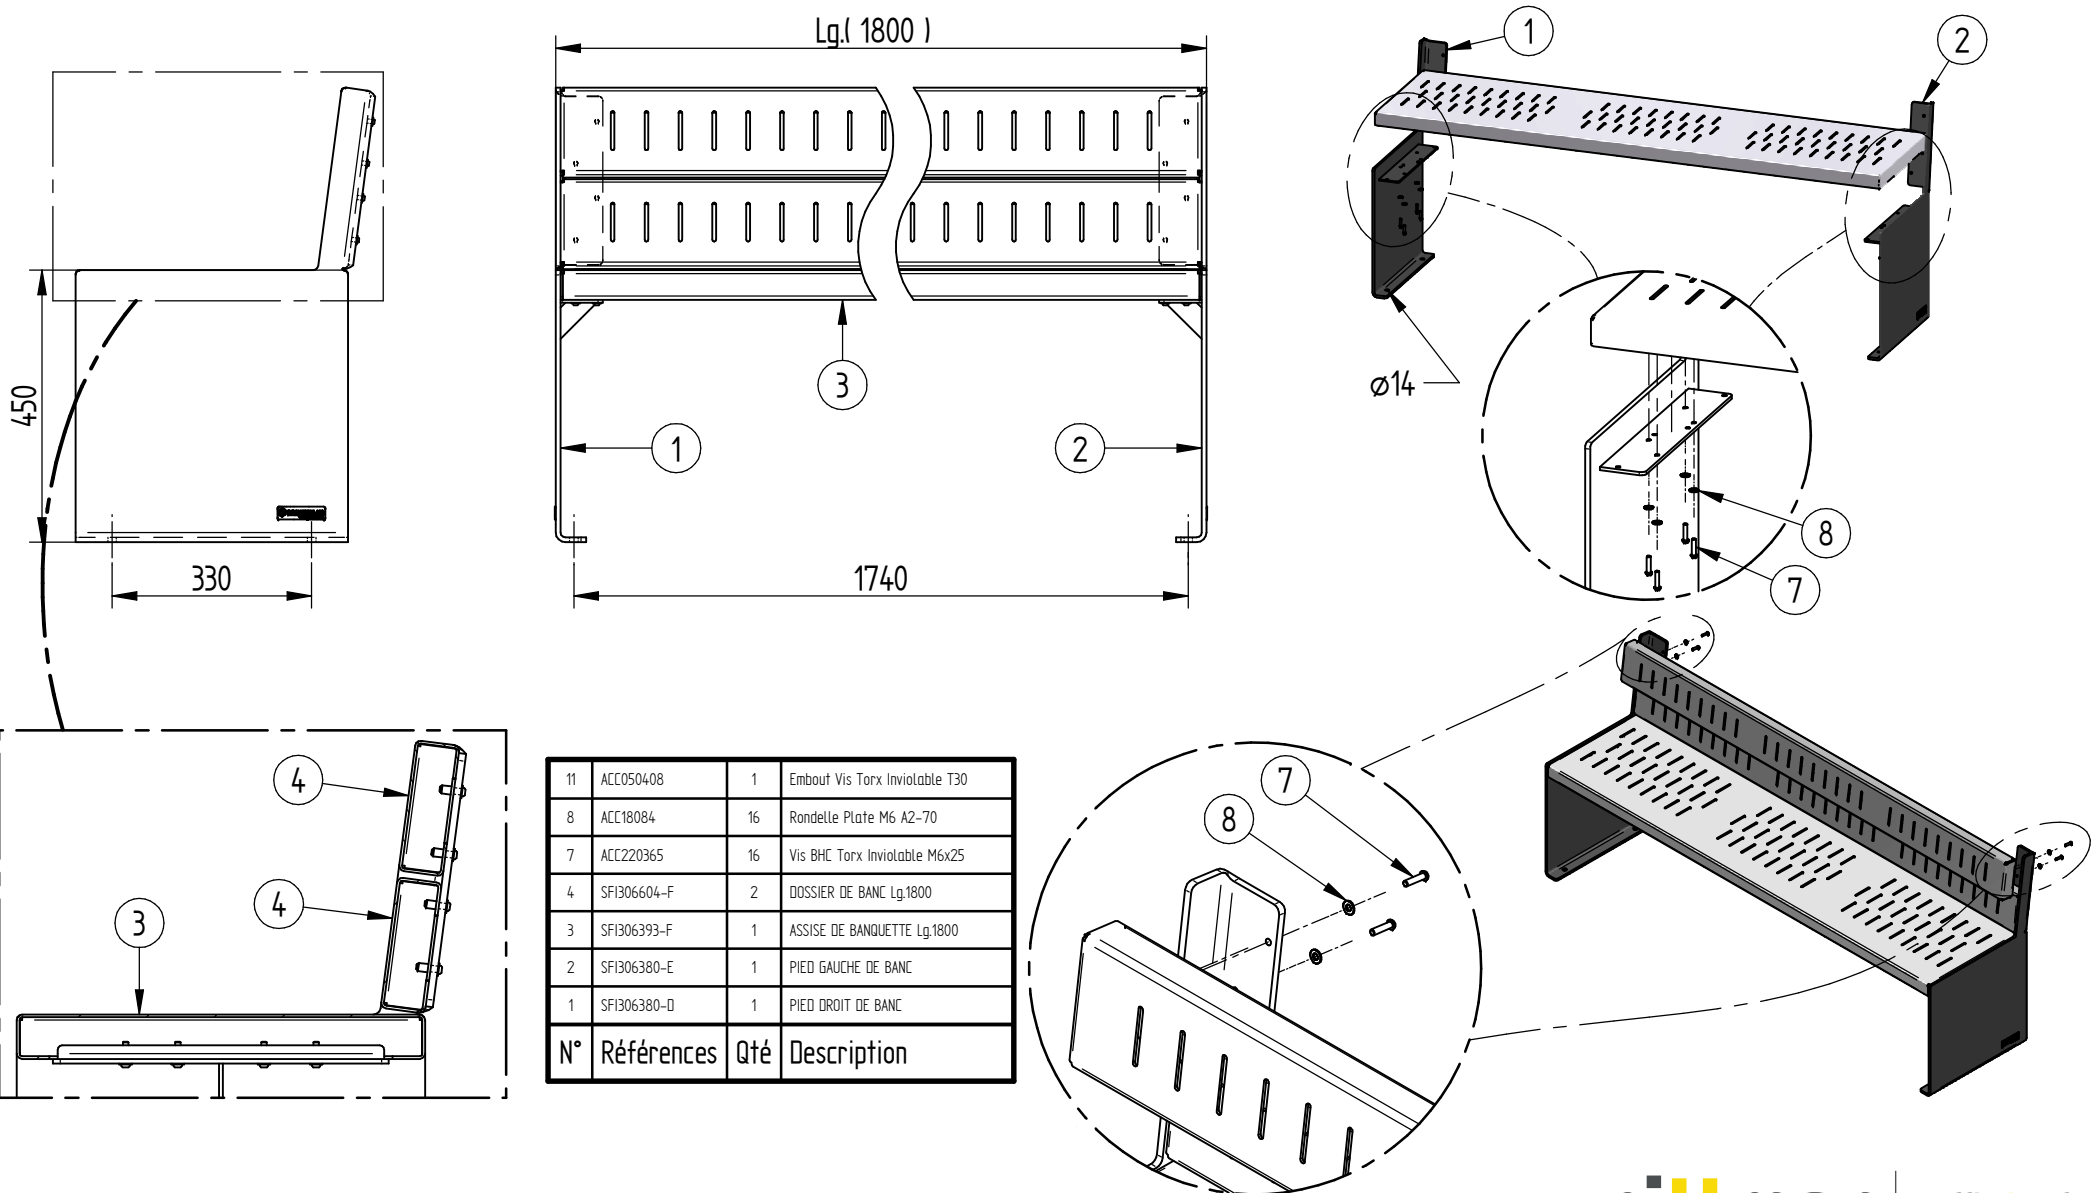

# BANC KUB. Acier

Lg.1800 : Réf.306604

11	ACC050408	1	Embout Vis Torx Inviolable T30
8	ACC18084	16	Rondelle Plate M6 A2-70
7	ACC220365	16	Vis BHC Torx Inviolable M6x25
4	SFI306604-F	2	DOSSIER DE BANC Lg.1800
3	SFI306393-F	1	ASSISE DE BANQUETTE Lg.1800
2	SFI306380-E	1	PIED GAUCHE DE BANC
1	SFI306380-D	1	PIED DROIT DE BANC
N°	Références	Qté	Description