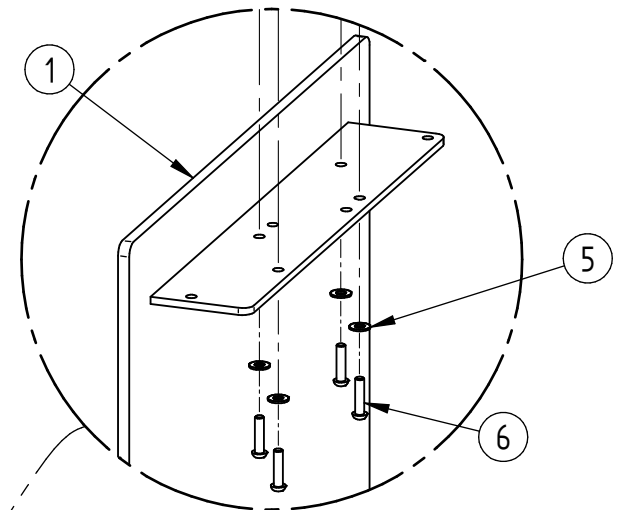

BANQUETTE KUB. Acier

Lg.1800 : Réf.306393

9	ACC17001	1	Plaque de labellisation « PROCITY® »
8	ACC050408	1	Embout Vis Torx Inviolable T30
6	ACC220365	8	Vis BHC Torx Inviolable M6x25
5	ACC18084	8	Rondelle Plate M6 A2-70
2	SFI306393-F	1	ASSISE DE BANQUETTE
1	SFI306390-A / SFI306390G-A	2	PIED DE BANQUETTE
N°	Références	Qté	Description