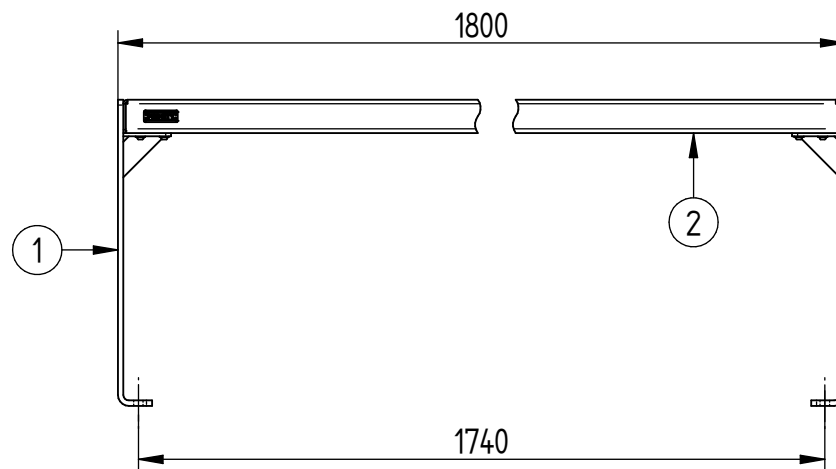

BANQUETTE KUB. Acier

Lg.1800 : Réf.306393

9	ACC17001	1	Plaque de labellisation « PROCITY® »
8	ACC050408	1	Embout Vis Torx Inviolable T30
6	ACC220365	8	Vis BHC Torx Inviolable M6x25
5	ACC18084	8	Rondelle Plate M6 A2-70
2	SFI306393-F	1	ASSISE DE BANQUETTE
1	SFI306390-A / SFI306390G-A	2	PIED DE BANQUETTE
N°	Références	Qté	Description