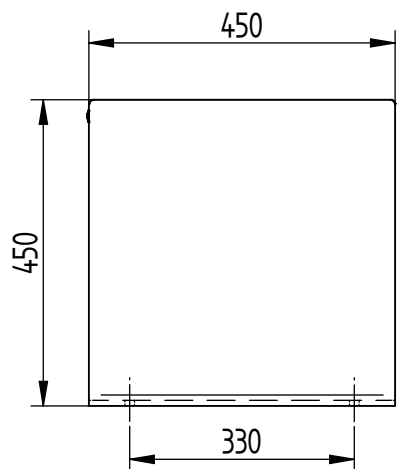

BANQUETTE KUB. Acier

Lg.1800 : Réf.306393

9	ACC17001	1	Plaque de labellisation « PROCITY® »
8	ACC050408	1	Embout Vis Torx Inviolable T30
6	ACC220365	8	Vis BHC Torx Inviolable M6x25
5	ACC18084	8	Rondelle Plate M6 A2-70
2	SFI306393-F	1	ASSISE DE BANQUETTE
1	SFI306390-A / SFI306390G-A	2	PIED DE BANQUETTE
N°	Références	Qté	Description