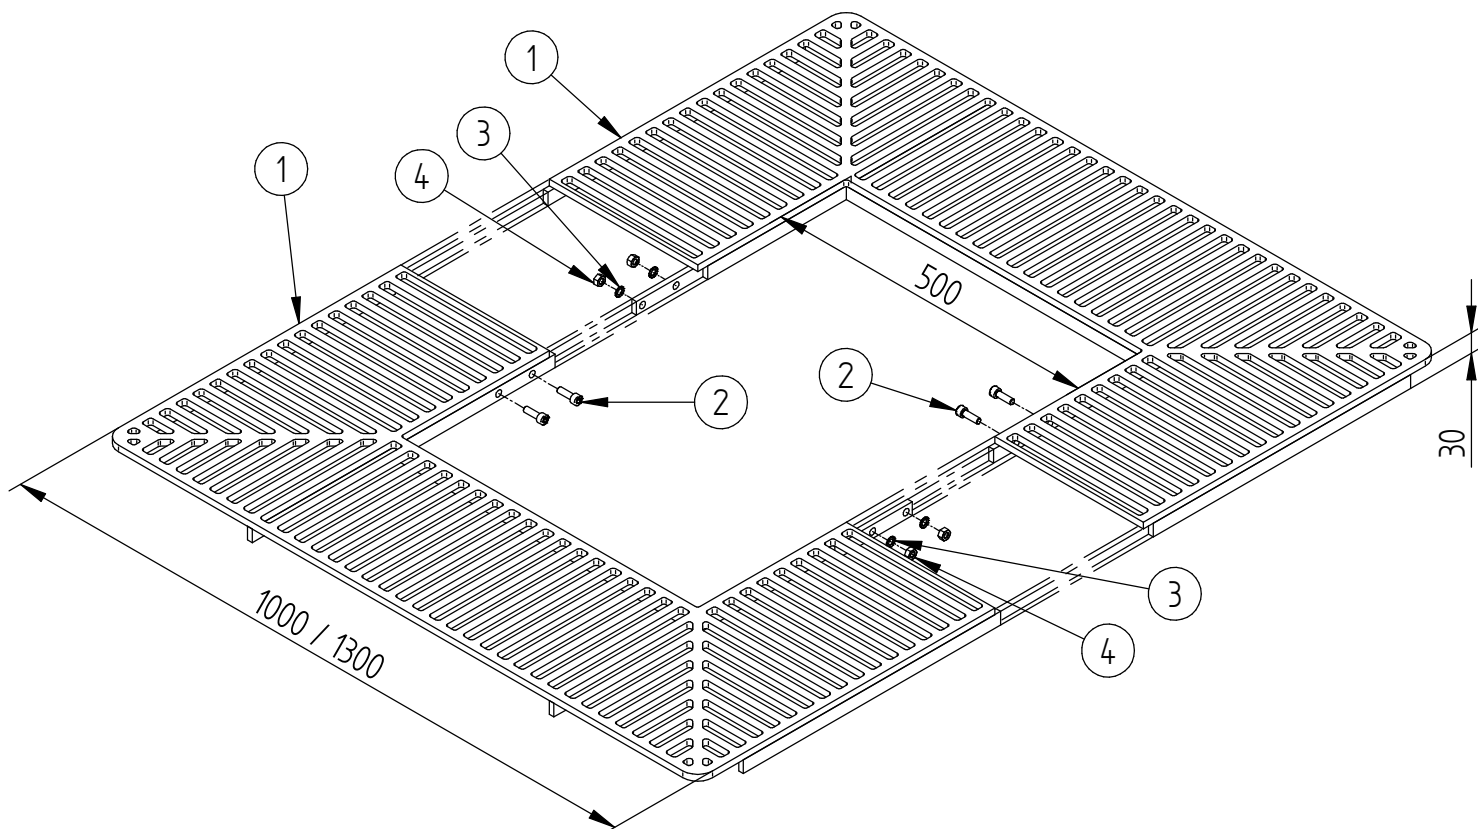

ø1000 galva réf.201205 / 201081  
 ø1000 peint réf.201215 / 201181

ø1300 galva réf.201206 / 201082  
 ø1300 peint réf.201216 / 201182

	4	ACC05012	4	Ecrou H M8 A2
	3	ACC18096	4	Rondelle Eventail M8 - ZN
	2	ACC22215	4	Vis EHC M8x25 A2-70
	1		2	DEMI GRILLE D'ARBRE
X	N°	Références	Qté	Description

## CHASSIS DE GRILLES D'ARBRES

ø1000 réf.201230

ø1300 réf.201231

1000x1000 galva réf.201207 / 201083  
 1000x1000 peint réf.201217 / 201183

1300x1300 galva réf.201208 / 201084  
 1300x1300 peint réf.201218 / 201184

	4	ACC05012	4	Ecrou H M8 A2
	3	ACC18096	4	Rondelle Eventail M8 - ZN
	2	ACC22215	4	Vis CHC M8x25 A2-70
	1		2	DEMIE GRILLE D'ARBRE
X	N°	Références	Qté	Description