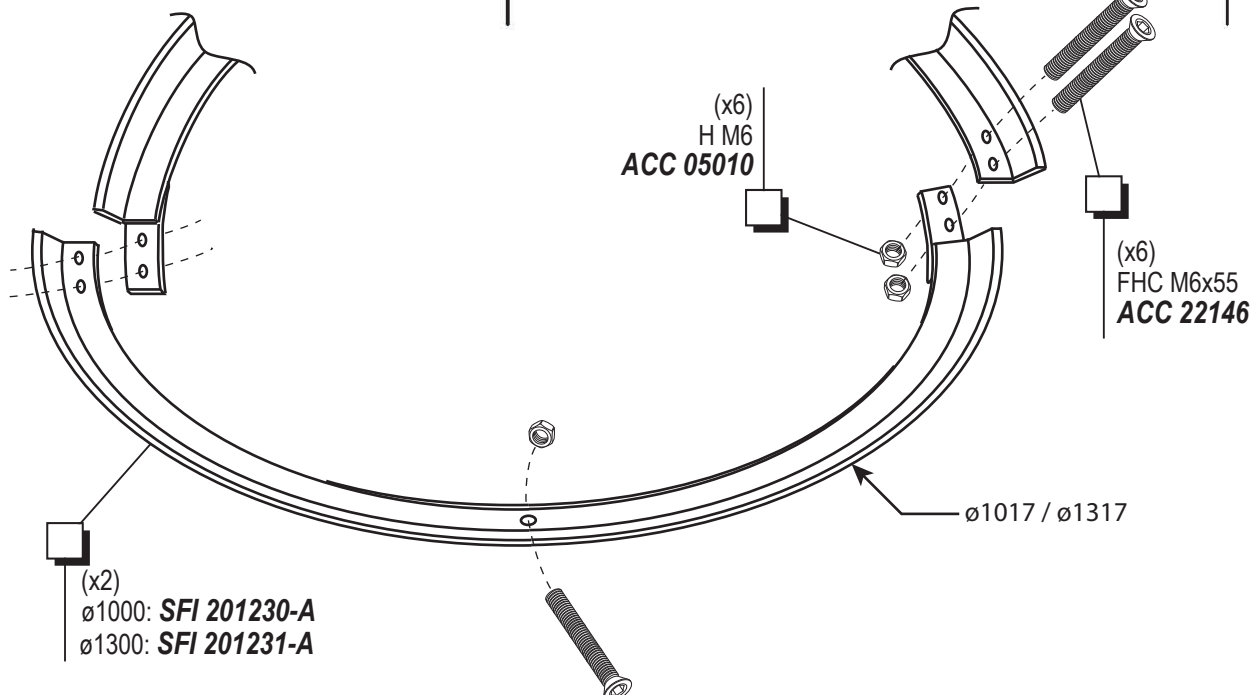

ø1000 galva réf.201205 / 201081  
 ø1000 peint réf.201215 / 201181

ø1300 galva réf.201206 / 201082  
 ø1300 peint réf.201216 / 201182

	4	ACC05012	4	Ecrou H M8 A2
	3	ACC18096	4	Rondelle Eventail M8 - ZN
	2	ACC22215	4	Vis EHC M8x25 A2-70
	1		2	DEMI GRILLE D'ARBRE
X	N°	Références	Qté	Description

## CHASSIS DE GRILLES D'ARBRES

ø1000 réf.201230

ø1300 réf.201231

1000x1000 galva réf.201207 / 201083  
 1000x1000 peint réf.201217 / 201183

1300x1300 galva réf.201208 / 201084  
 1300x1300 peint réf.201218 / 201184

	4	ACC05012	4	Ecrou H M8 A2
	3	ACC18096	4	Rondelle Eventail M8 - ZN
	2	ACC22215	4	Vis CHC M8x25 A2-70
	1		2	DEMIE GRILLE D'ARBRE
X	N°	Références	Qté	Description

## CHASSIS DE GRILLES D'ARBRES

1017x1017 réf.201232

1317x1317 réf.201233