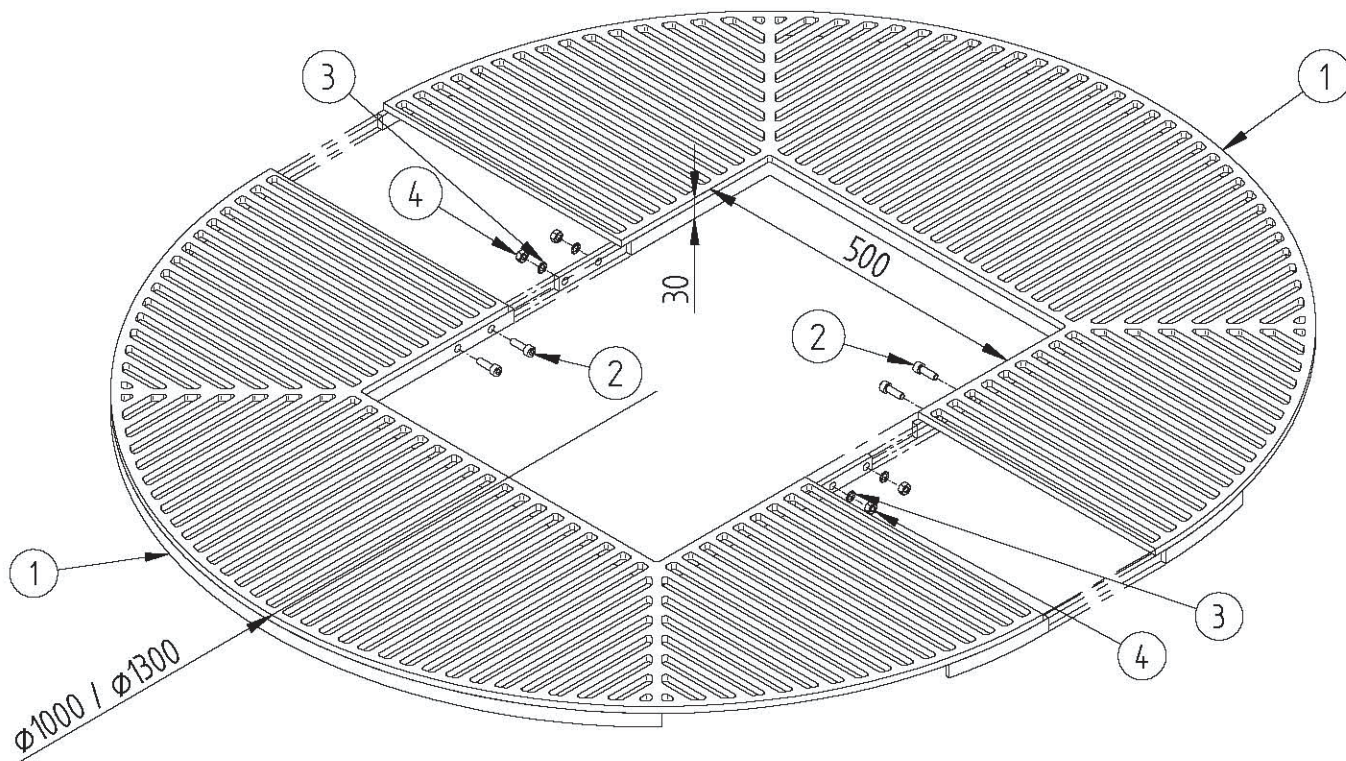

ø1000 galva réf.201205 / 201081  
 ø1000 peint réf.201215 / 201181

ø1300 galva réf.201206 / 201082  
 ø1300 peint réf.201216 / 201182

	4	ACC05012	4	Ecrou H M8 A2
	3	ACC18096	4	Rondelle Eventail M8 - ZN
	2	ACC22215	4	Vis EHC M8x25 A2-70
	1		2	DEMI GRILLE D'ARBRE
X	N°	Références	Qté	Description

## CHASSIS DE GRILLES D'ARBRES

ø1000 réf.201230

ø1300 réf.201231

1000x1000 galva réf.201207 / 201083  
 1000x1000 peint réf.201217 / 201183

1300x1300 galva réf.201208 / 201084  
 1300x1300 peint réf.201218 / 201184

	4	ACC05012	4	Ecrou H M8 A2
	3	ACC18096	4	Rondelle Eventail M8 - ZN
	2	ACC22215	4	Vis CHC M8x25 A2-70
	1		2	DEMIE GRILLE D'ARBRE
X	N°	Références	Qté	Description

## CHASSIS DE GRILLES D'ARBRES

1017x1017 réf.201232

1317x1317 réf.201233